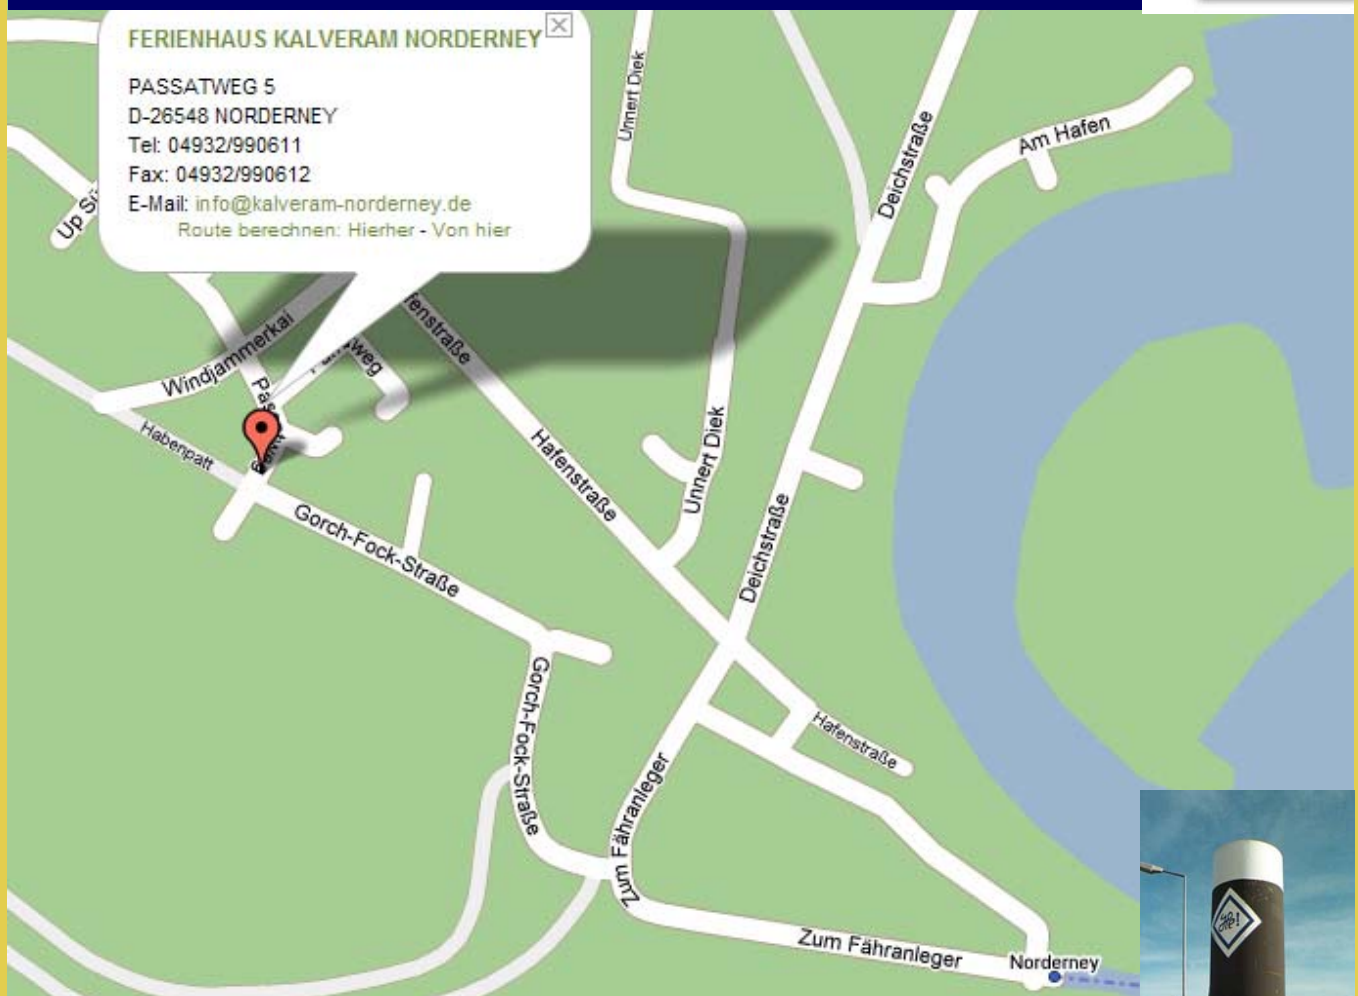

Ferienhaus Kalveram

N
Norderney

Wegbeschreibung vom Fähranleger

26548 Norderney, Passatweg 5
Tel. 04932 / 99 06 11 - Fax 04932 / 99 06 12